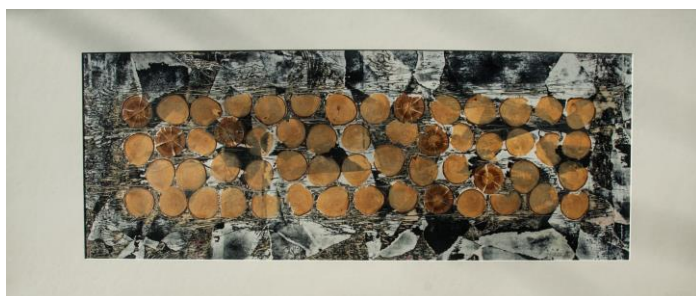

Ein Mahl für Zwei / Betonrelief
Größe 50x50 cm
Preis 1000 EUR

Haussegen / Alu - Eisen
Größe 92 cm
Preis 800 EUR

Mobile / Eisen Stein
Größe 26cm
Preis 1150 EUR

Konstrukteur / Bronze
Größe 41cm
Preis 1300 EUR

GALERIE - ANGEBOTE — WEIHNACHTEN 2016

BOTANISCHE SCHLEIFBILDER von ANTON THURNBERGER

Rundholz

Größe 124x53cm

Preis 1050 EUR

Wildholz

Größe

126x55 cm