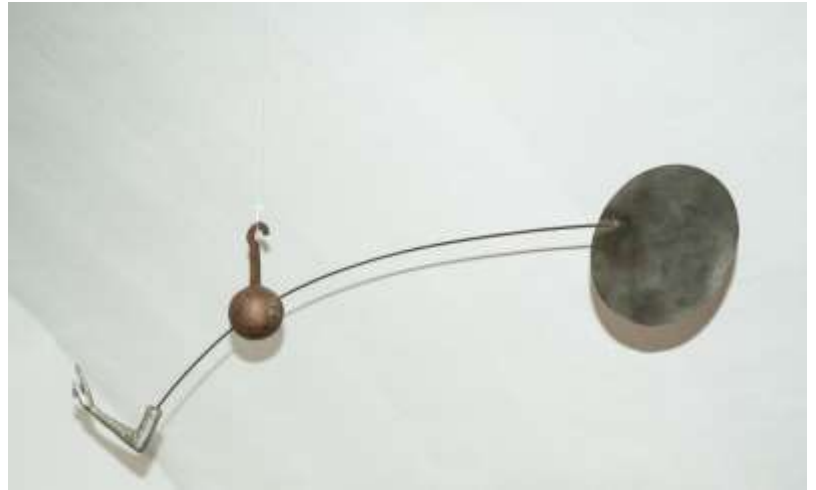

SKULPTUREN & MOBILE _ ERWIN BURGSTALLER

Weltbegegnung Bronze - Stein
Größe 45cm
Preis 1.600 €

Am Rand Bronze
Größe 18cm
Preis 1.050 €

Boot Bronze
Größe 26cm
Preis 1.150 €

Im Lot Bronze / Eisen
Größe 47cm
Preis 1.500 €

Mahl für Zwei Betonrelief
 Größe 50 x 50 cm
 Preis 1.000 €

Haussegen Alu - Eisen
 Größe 92 cm
 Preis 800 €

Mobile Eisen Stein
 Größe 26 cm
 Preis 1.150 €

Konstrukteur Bronze
 Größe 41cm
 Preis 1.300 €

BOTANISCHE SCHLEIFBILDER _ ANTON THURNBERGER