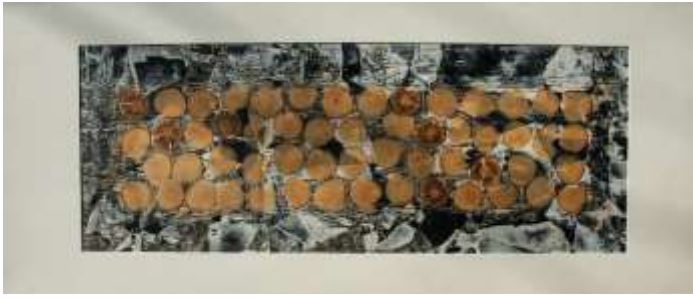

Mahl für Zwei Betonrelief
 Größe 50 x 50 cm
 Preis 1.000 €

Haussegen Alu - Eisen
 Größe 92 cm
 Preis 800 €

Mobile Eisen Stein
 Größe 26 cm
 Preis 1.150 €

Konstrukteur Bronze
 Größe 41cm
 Preis 1.300 €

BOTANISCHE SCHLEIFBILDER _ ANTON THURNBERGER

Rundholz

Größe 124 x 53cm
Preis 1.050 €

Wildholz

Größe 126 x 55 cm
Preis 1.150 €

Saigon

Größe 123 x 61 cm
Preis 1.150 €

Savanne

Größe 167 x 42 cm
Preis 1.000 €

COLLAGEN & OBJEKTBILDER _ BURGI STEININGER

Grey I Mischtechnik Leinen
Größe 100 x 100 cm
Preis 1.050 €

Grey II Pigmente Leinen
Größe 120x100 cm
Preis 1.100 €

Femme / Homme
Collage Leinen
Größe je 40 x 170 cm
Preis je 1.050 €