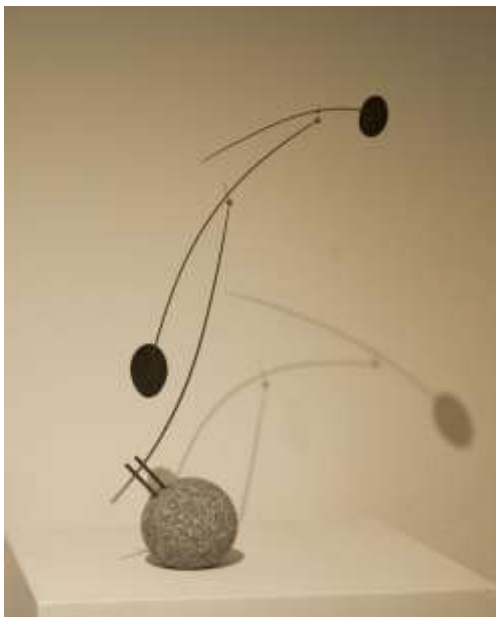

SKULPTUREN & MOBILE _ ERWIN BURGSTALLER

Weltbegegnung Bronze - Stein
Größe 45cm
Preis 1.600 €

Am Rand Bronze
Größe 18cm
Preis 1.050 €

Boot Bronze
Größe 26cm
Preis 1.150 €

Im Lot Bronze / Eisen
Größe 47cm
Preis 1.500 €

Mahl für Zwei Betonrelief
 Größe 50 x 50 cm
 Preis 1.000 €

Haussegen Alu - Eisen
 Größe 92 cm
 Preis 800 €

Mobile Eisen Stein
 Größe 26 cm
 Preis 1.150 €

Konstrukteur Bronze
 Größe 41cm
 Preis 1.300 €

BOTANISCHE SCHLEIFBILDER _ ANTON THURNBERGER